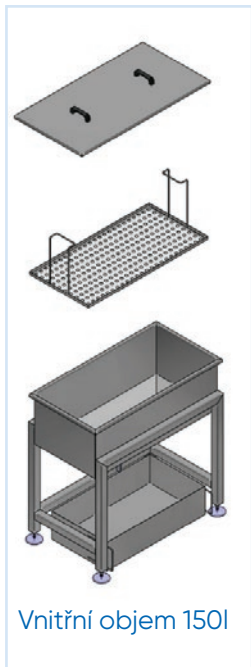

Varianty:

- Jednokomorové provedení
- Dvoukomorové provedení
- Prdloužená varianta
  jednokomorová 1200 mm