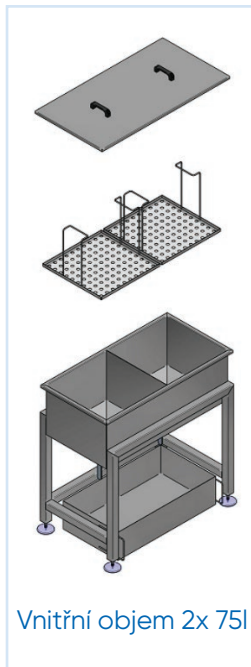

Varianty:

- Jednokomorové provedení
- Dvoukomorové provedení
- Prdloužená varianta
  jednokomorová 1200 mm